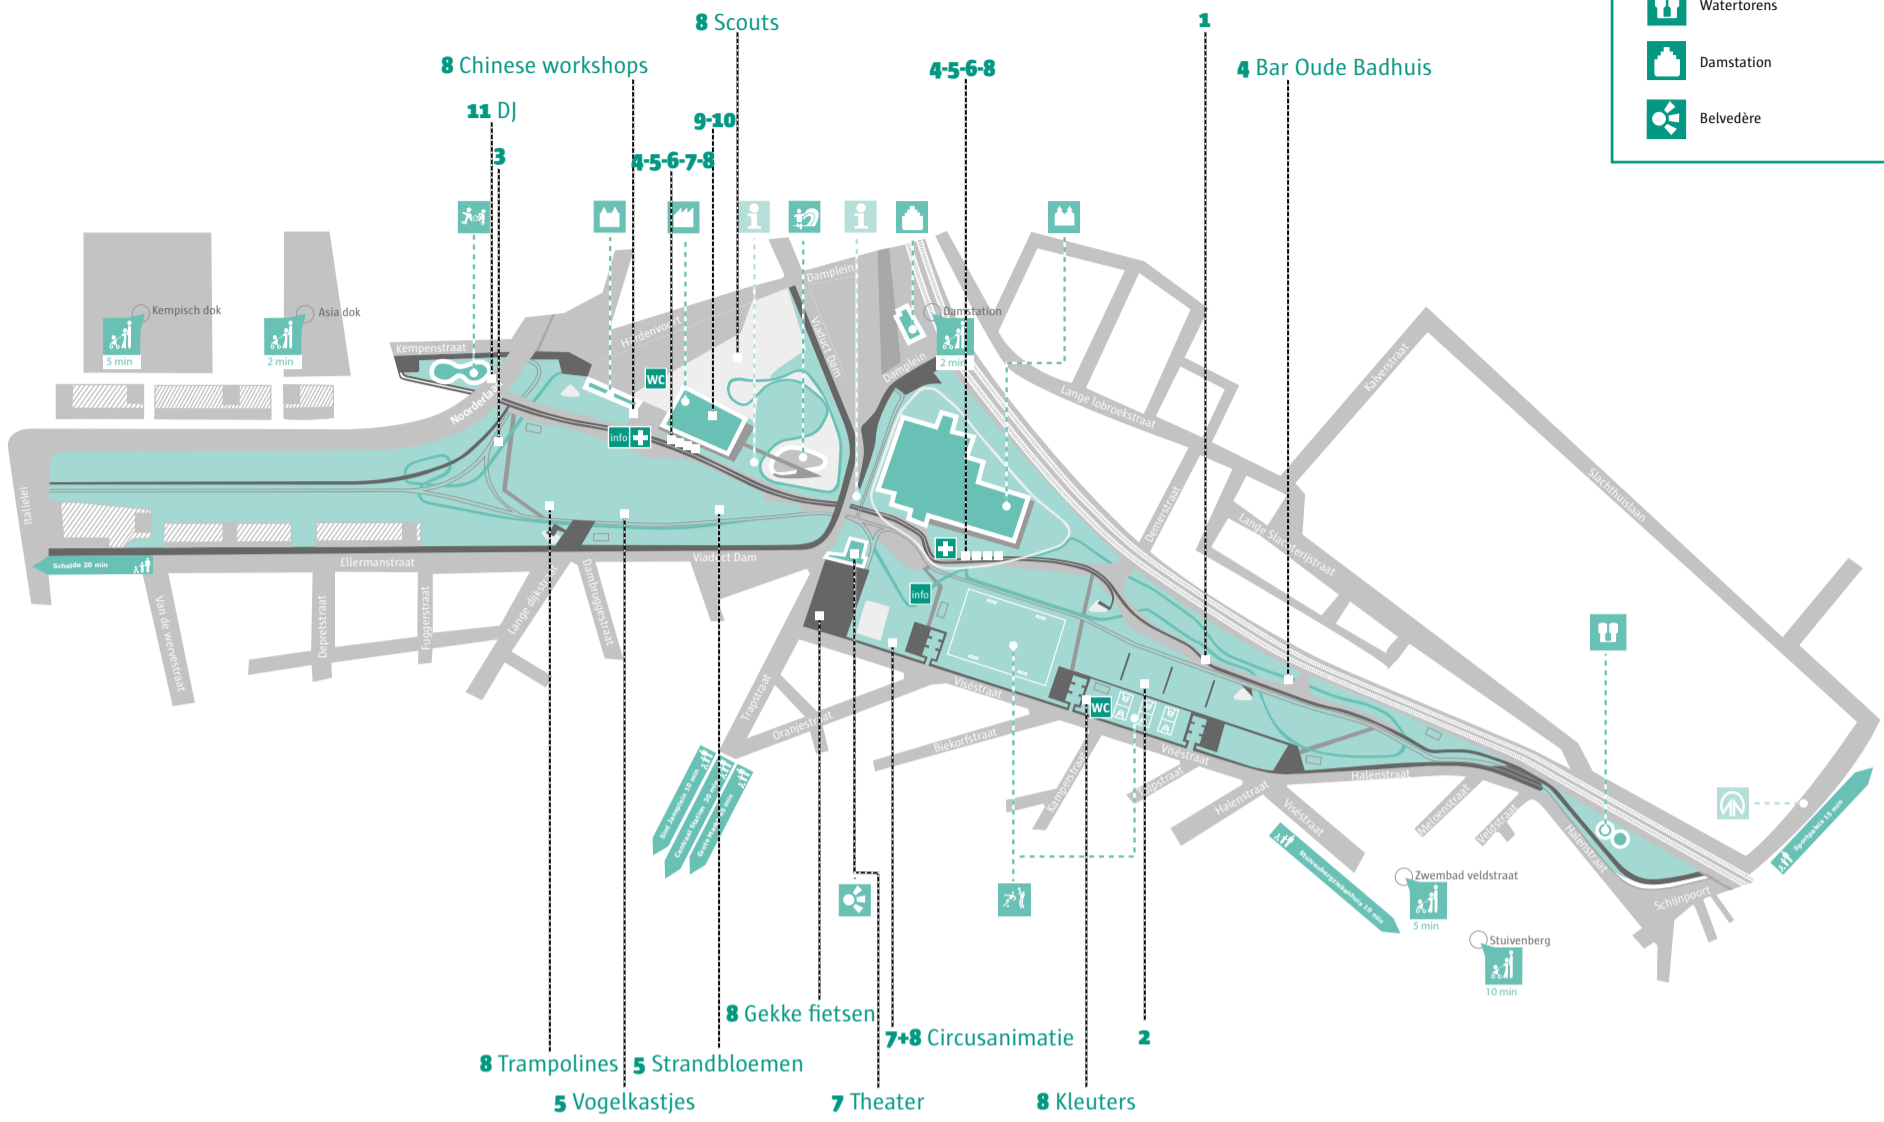

## Legende

-  Opleidingsgebouw
-  Herstelloods
-  Onderhoudsloods
-  Watertorens
-  Damstation
-  Belvedere
-  Watertuinen
-  Skatebowl
-  Sportvelden
-  Tramlijn 6
-  Plattegrond/algemene info
-  Kiosk